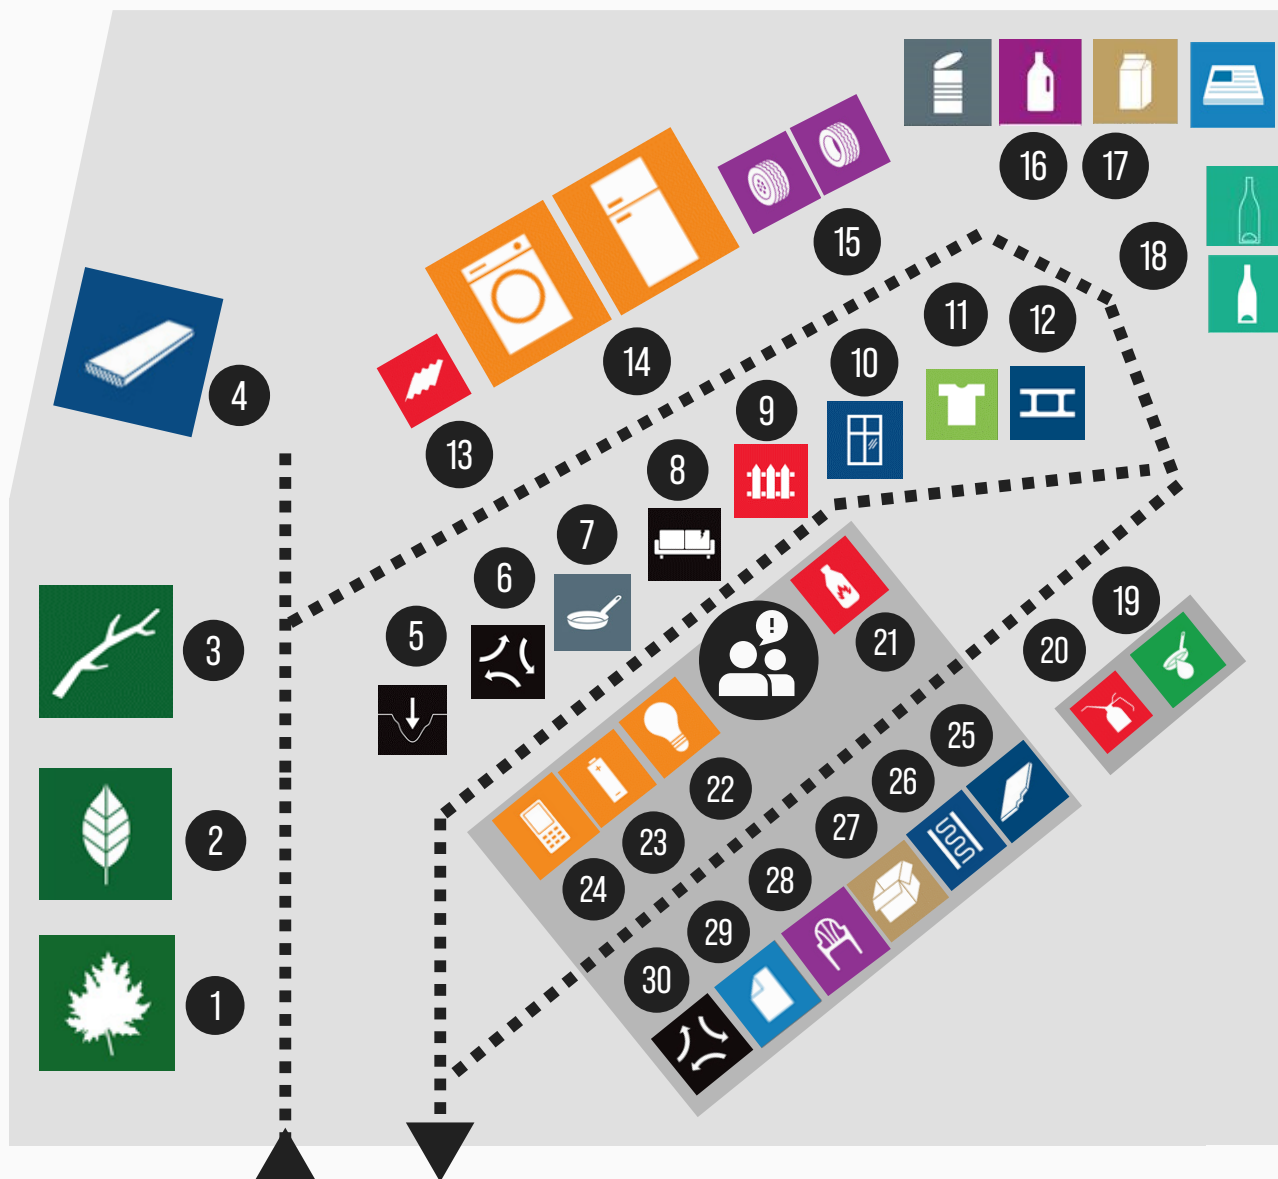

# Hitta rätt på återvinningscentralen

Funderar du på vad kategorierna betyder? Gå in på [www.degerfors.se/atervinningscentral](http://www.degerfors.se/atervinningscentral) eller fråga vår personal.

- 1 Invasiva växter
- 2 Kompost
- 3 Ris och grenar
- 4 Returträ
- 5 Ej återvinningsbart
- 6 Energiåtervinning
- 7 Metall
- 8 Möbler
- 9 Impregnerat trä
- 10 Fönster
- 11 Textil
- 12 Betong, tegel och porslin
- 13 Asbest
- 14 Vitvaror
- 15 Däck med och utan fälg

- 16 Förpackningar
- 17 Tidningar
- 18 Returglas
- 19 Matfett
- 20 Olja
- 21 Lösningmedel
- 22 Ljuspunkter
- 23 Batterier
- 24 Elavfall
- 25 Gips
- 26 Isolering
- 27 Wellpapp
- 28 Plast
- 29 Papper
- 30 Energiåtervinning