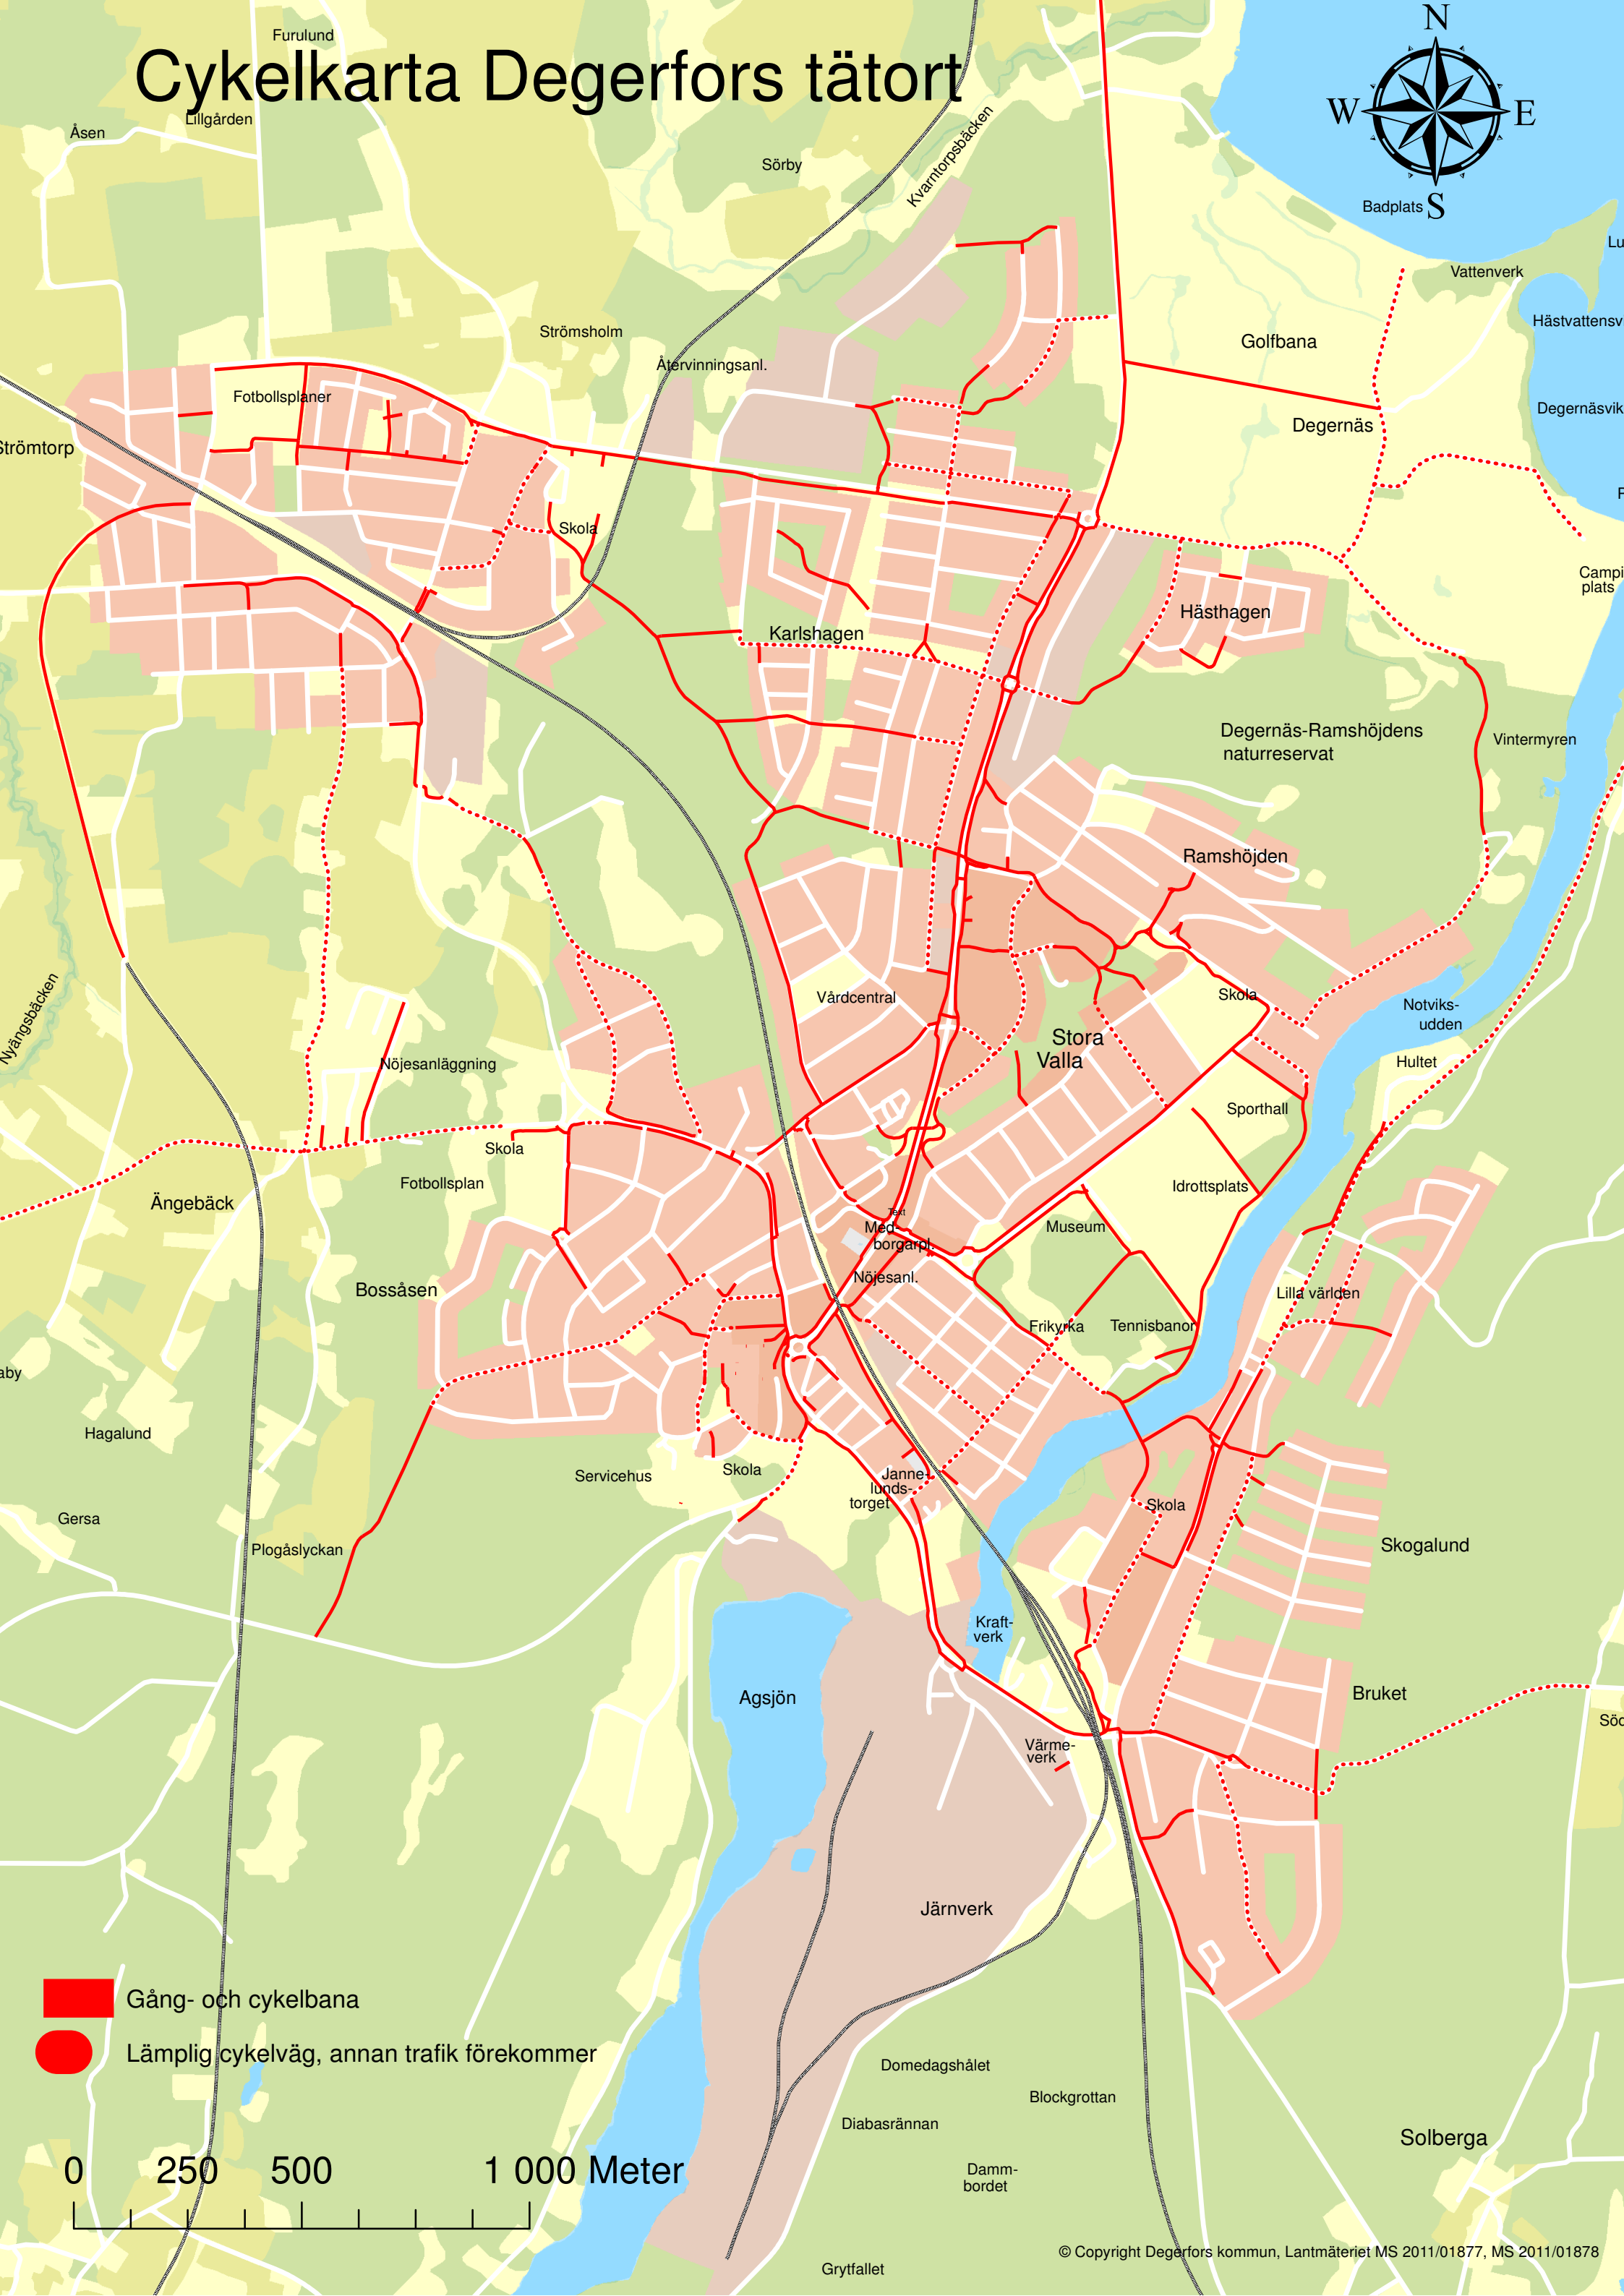

Cykelkarta Degerfors tätort

-  Gång- och cykelbana
-  Lämplig cykelväg, annan trafik förekommer